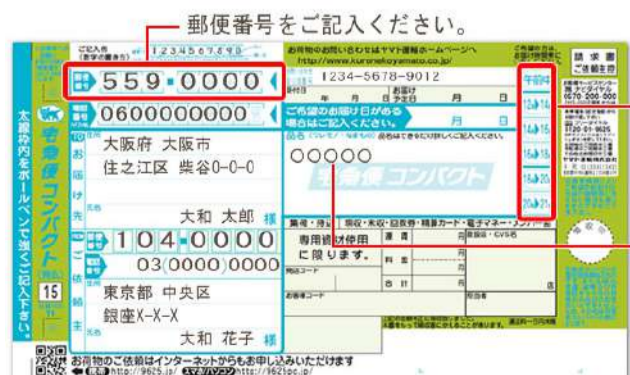

あて先 サイズ	北海道	北東北	南東北	関東	信越	中部	北陸	関西	中国	四国	九州	沖縄
	北海道	青森県 秋田県 岩手県	宮城県 山形県 福島県	茨城県 栃木県 群馬県 埼玉県 千葉県 神奈川県 東京都 山梨県	新潟県 長野県	静岡県 愛知県 三重県 岐阜県	富山県 石川県 福井県	大阪府 京都府 滋賀県 奈良県 和歌山県 兵庫県	岡山県 広島県 山口県 鳥取県 島根県	香川県 徳島県 愛媛県 高知県	福岡県 佐賀県 長崎県 熊本県 大分県 宮崎県 鹿児島県	沖縄県
60 60cm以内 2kgまで	1,270	940			830			940	1,050		1,270	
80 80cm以内 5kgまで	1,490	1,160			1,050			1,160	1,270		1,490	1,820
100 100cm以内 10kgまで	1,730	1,400			1,290			1,400	1,510		1,730	2,390
120 120cm以内 15kgまで	1,950	1,620			1,510			1,620	1,730		1,950	2,940
140 140cm以内 20kgまで	2,190	1,860			1,750			1,860	1,970		2,190	3,510
160 160cm以内 25kgまで	2,410	2,080			1,970			2,080	2,190		2,410	4,060

「宅急便センター受け取りサービス」...発払い・着払いとも、荷物1個につき、60円(税込)割引いたします。発払いは複数口割引と併用できます。

以下の宅急便サービスをご利用の場合は、運賃を発払いでお預かりします。(着払いではご利用頂けません。)

「ゴルフ・スキー・空港宅急便」...ゴルフバッグは140サイズ。スキー板・スノーボード1組は120サイズ。2組タイプ・オールインワンケースは160サイズ。他は実寸サイズとなります。

「往復宅急便」...専用伝票に記入が必要です。帰りの運賃が100円割引になります。往路のお届け先はゴルフ・スキー場、宿泊施設、空港に限ります。

「複数口割引」...専用伝票に記入が必要です。同一ご依頼主が、同一あて先(施設宛の荷物は適用不可)に複数の荷物を送る場合、荷物1個につき100円割引になります。

宅急便コンパクト 専用

当店からの持込割引運賃表 (10%消費税込)

(2019年10月改定)

小さな荷物がお得に送れます!
(補償限度額...3万円まで)

あて先	北海道	北東北	南東北	関東	信越	中部	北陸	関西	中国	四国	九州	沖縄
	北海道	青森県 秋田県 岩手県	宮城県 山形県 福島県	茨城県 栃木県 群馬県 埼玉県 千葉県 神奈川県 東京都 山梨県	新潟県 長野県	静岡県 愛知県 三重県 岐阜県	富山県 石川県 福井県	大阪府 京都府 滋賀県 奈良県 和歌山県 兵庫県	岡山県 広島県 山口県 鳥取県 島根県	香川県 徳島県 愛媛県 高知県	福岡県 佐賀県 長崎県 熊本県 大分県 宮崎県 鹿児島県	沖縄県
コンパクト運賃	730	560			510			560	620		730	
専用BOX代	70 (箱タイプ、レターケースタイプとも)											
合計	800	630			580			630	690		800	

「宅急便センター受け取りサービス」...発払い・着払いとも、荷物1個につき、60円(税込)割引いたします。